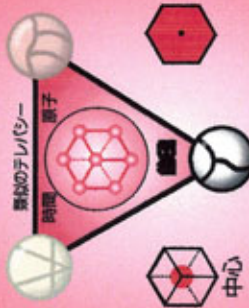

### 原初の白い

放射状ブラズスマ、タイプ 3

放射子：ガンマ

「起こす力」

光熱の力

類似のチャージ

類似の感覚量子

3 アジナ (第3の目の)・チャクラ

### 原初の赤い

放射状ブラズスマ、タイプ 2

放射子：セリ

光の力

神秘のチャージ

2 ムラダーラ・チャクラ

### 原初の黄色い

放射状ブラズスマ、タイプ 1

ウルスの地球 1

外的な地球、基礎：霊の塔

放射子：ダリ

熱の力

類似のチャージ

1 サハスララ・チャクラ

### 色彩の白い

放射状ブラズスマ、タイプ 7

放射子：シリオ

地球の中心にある

心的電子・中性子

類似のテレパシー量子

7 アナハタ・チャクラ