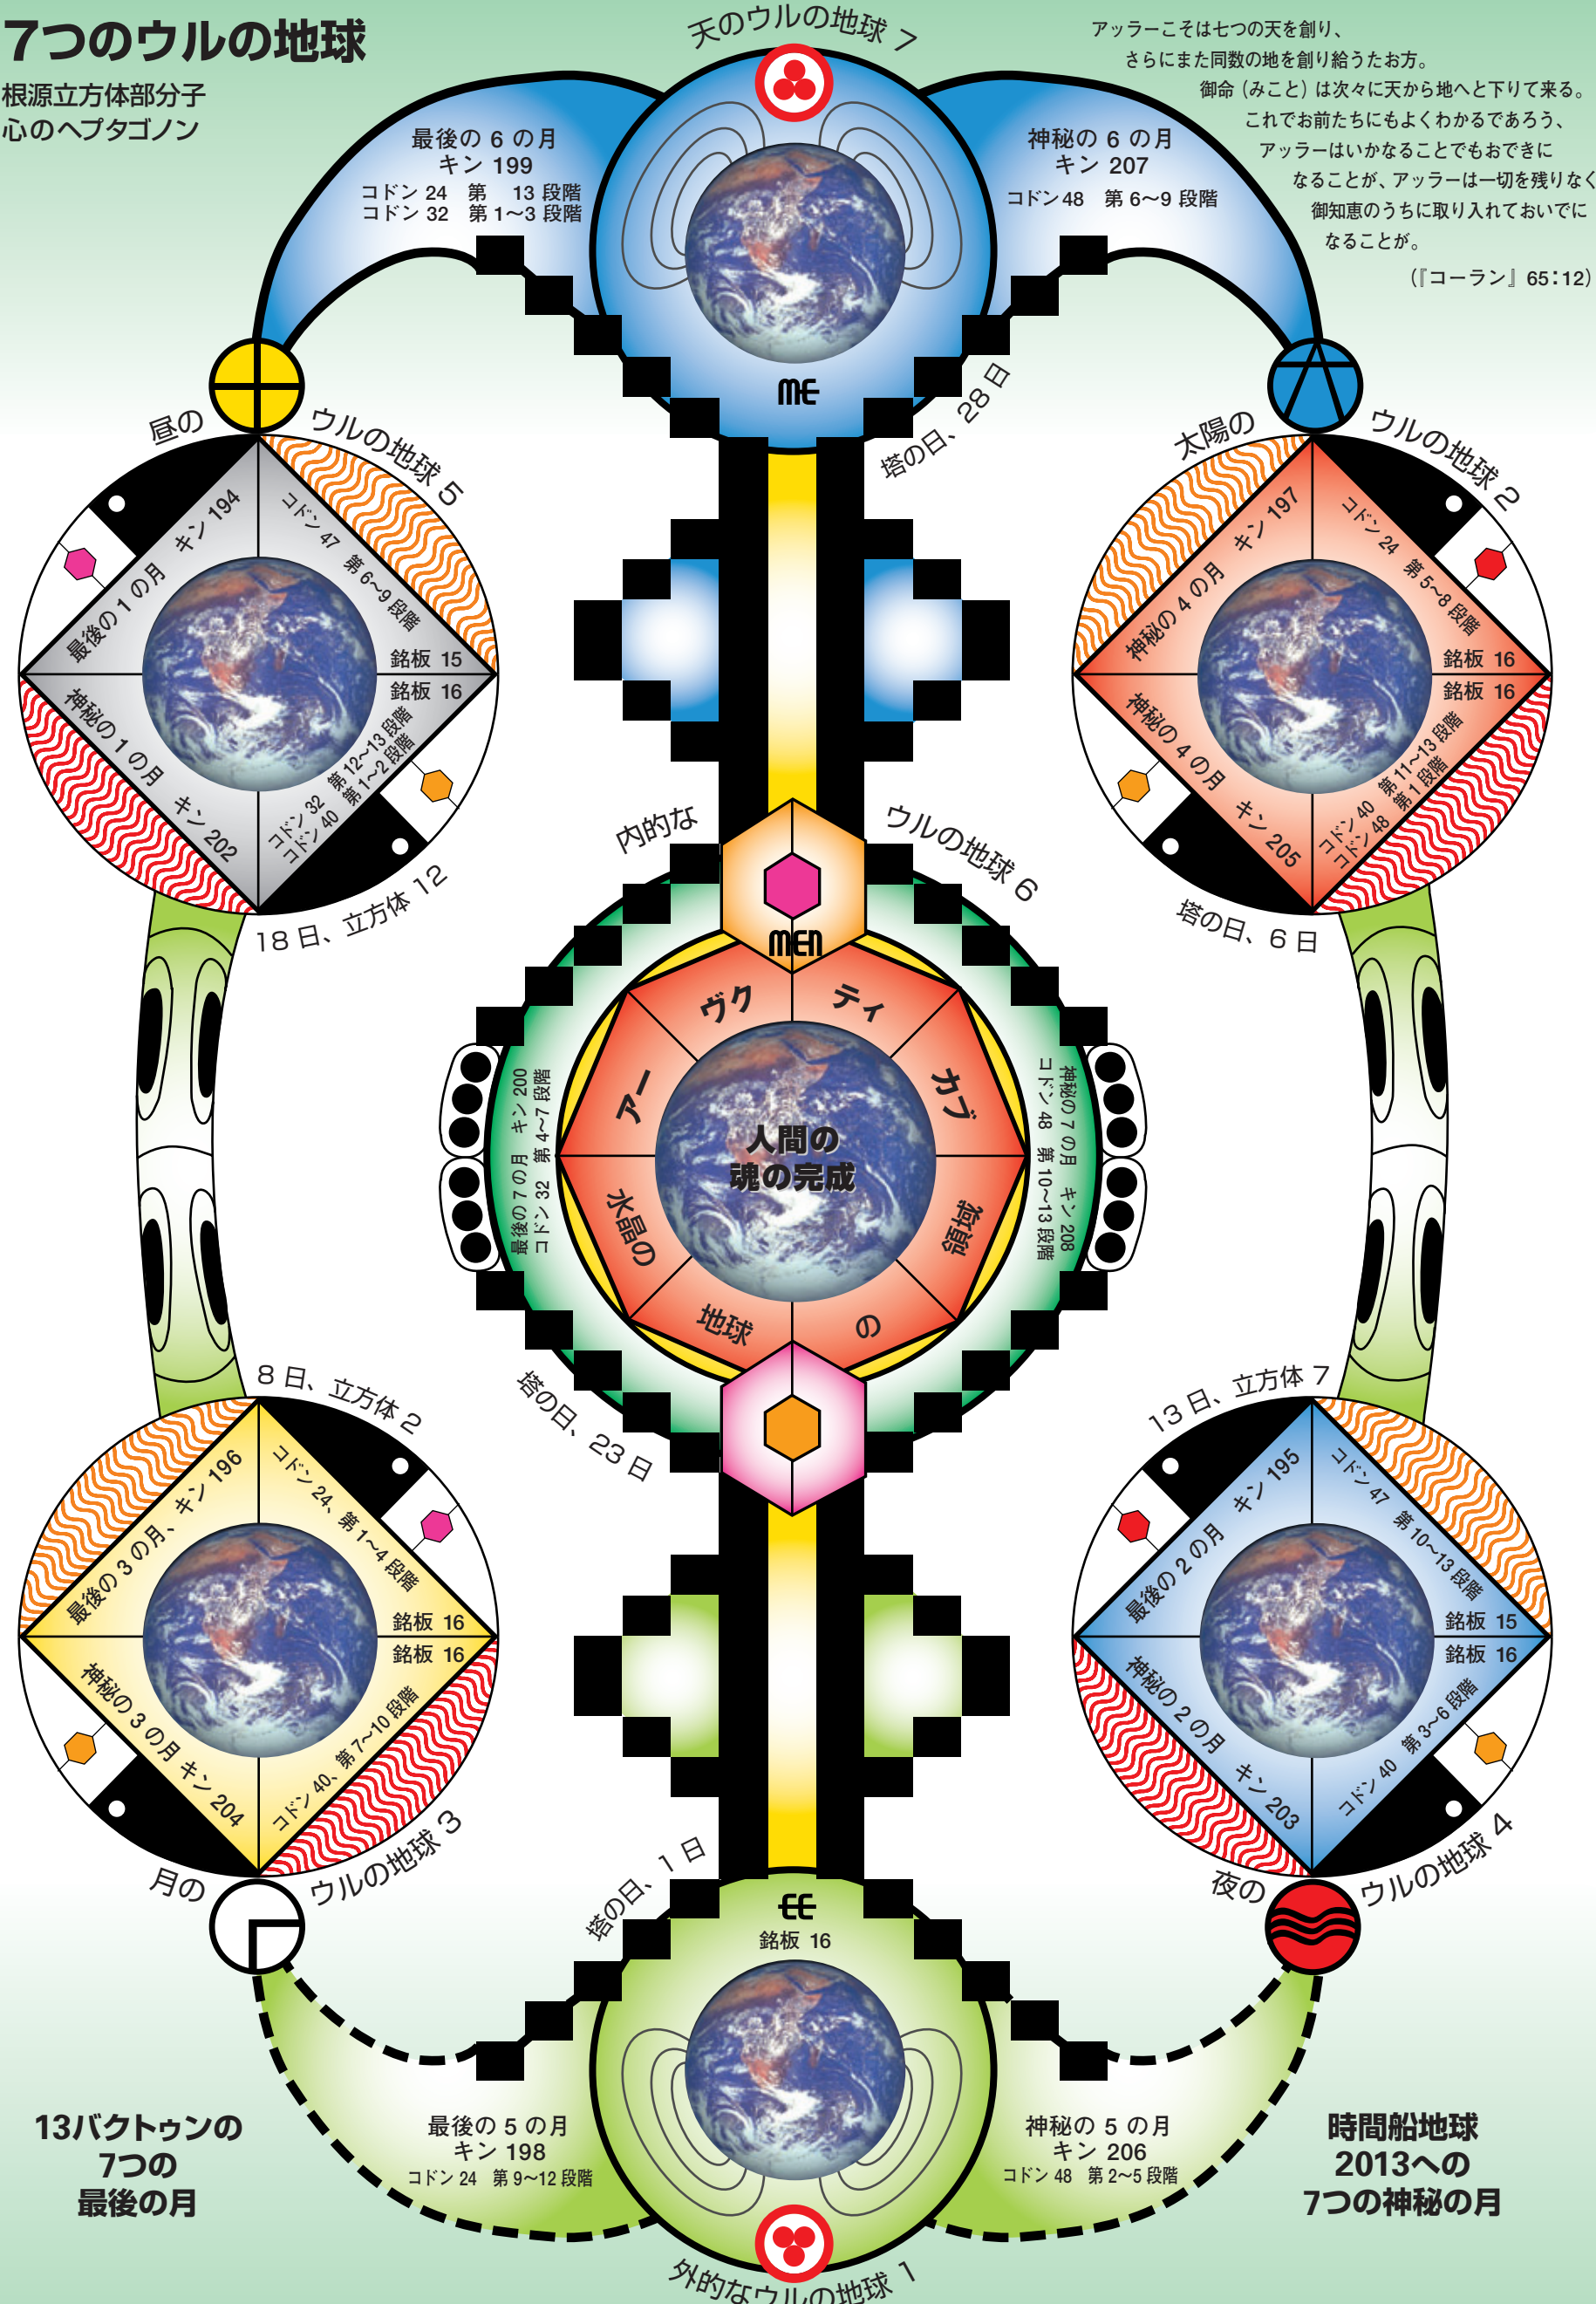

7:7::7:7 TELEKTONON REVELATION

テレクトノンの啓示

7つのウルの地球

根源立方体部分子
心のヘプタゴノン

隠された月の宝を
7つのウルの地球の
中から見つける

1. 太陽と朝(あした)の輝きにかけて、
2. その後に続(つ)ぐ月にかけて、
3. (太陽を)明るみに出す真昼にかけて、
4. (太陽を)包み隠す夜にかけて、

5. 大空とそれをうち建て給うた者(アッラー)にかけて、
 6. 大地とそれをうちあげ給うた者(アッラー)にかけて、
 7. 魂にかけて、またそれを造り上げ、
- 〔『コーラン』91(13×7):1~7、「太陽」〕