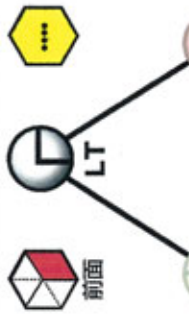

触媒的な青い

放射状ブラズマ、タイプ 4

放射子：カリ

熱光・光熱
静的・膨張
反対の感覚量子とテレパシー量子を活性化する
反対の触媒の力

11 スワジスタナーナ・チャクラ

原初の白い

放射状ブラズマ、タイプ 3

放射子：ガンマ

「起こす力」
反対のチャージ
反対の感覚量子

10 アジナ (第3の目の)・チャクラ

原初の赤い

放射状ブラズマ、タイプ 2

放射子：セリ

光の力
反対のチャージ

9 ムラダーラ・チャクラ

原初の黄色い

放射状ブラズマ、タイプ 1

ウルの地球 3

月の地球 立方体の中の天
放射子：ダリ
熱の力
反対のチャージ

8 サハスララ・チャクラ

色彩の白い

放射状ブラズマ、タイプ 7

放射子：シリオ

地球の中心にある
心的電子・中性子
反対のテレパシー量子

14 アナハタ・チャクラ

色彩の赤い

放射状ブラズマ、タイプ 6

ウルの地球

夜の地球
放射子：リミ
心的電子
北極

13 マニピユラ・チャクラ

色彩の黄色い

放射状ブラズマ、タイプ 5