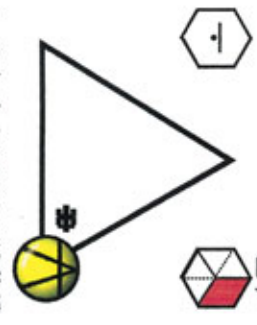

触媒的な青い

放射状ブラズマ、タイプ 4

放射子：カリ

熱光・光熱
静的・膨張
反対の感覚量子とテレパシー量子を活性化する
反対の触媒の力

11 スワジスタナーナ・チャクラ

原初の白い

放射状ブラズマ、タイプ 3

放射子：ガンマ

「起こす力」
反対のチャージ
反対の感覚量子

10 アジナ (第3の目の)・チャクラ

原初の赤い

放射状ブラズマ、タイプ 2

放射子：セリ

光の力
反対のチャージ

9 ムラダーラ・チャクラ

原初の黄色い

放射状ブラズマ、タイプ 1

ウルの地球 3

月の地球 立方体の中の天
放射子：ダリ
熱の力
反対のチャージ

8 サハスララ・チャクラ

色彩の白い

放射状ブラズマ、タイプ 7

放射子：シリオ

地球の中心にある
心的電子・中性子
反対のテレパシー量子

14 アナハタ・チャクラ

色彩の赤い

放射状ブラズマ、タイプ 6

ウルの地球

夜の地球
放射子：リミ
心的電子
北極

13 マニピユラ・チャクラ

色彩の黄色い

放射状ブラズマ、タイプ 5