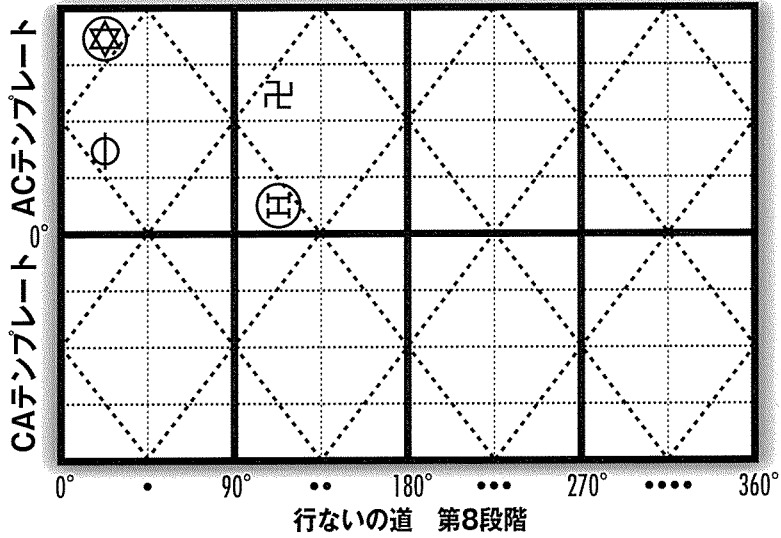

惑星マントウを織りなす 創造の7日間と13の音

4つの星の水晶のテンプレート

行ないの道
始源の連続の
惑星マントウを
織りなす
8つの星の束

力をふるう道
宇宙の気づきの
惑星マントウを
織りなす
8つの星の束