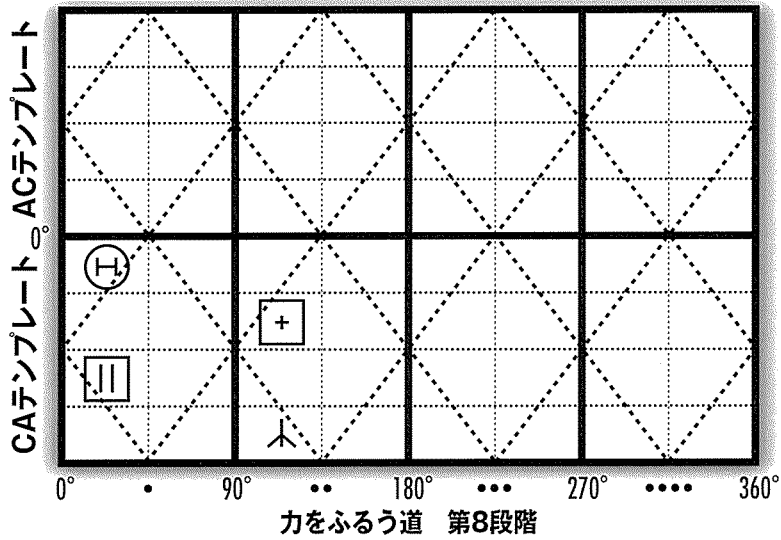

惑星マニトウを織りなす 創造の7日間と13の音

4つの星の水晶のテンプレート

行ないの道
始源の連続の
惑星マニトウを
織りなす
8つの星の束

力をふるう道
宇宙の気づきの
惑星マニトウを
織りなす
8つの星の束