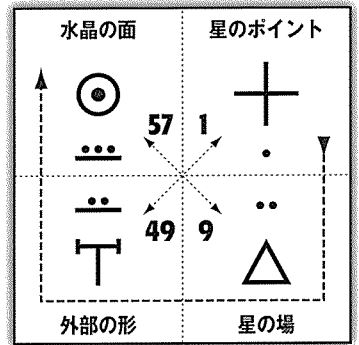

星の束の段階

☰	時間	創造的な送信	天
☷	空間	受容的なコード化	地
☳	エネルギー	種のわき起こり	雷
☴	呼吸	思考の浸透	風
☵	ハート	月水晶	水
☶	ヴィジョン	太陽水晶	光
☱	神殿	山の門	瞑想
☲	喜び	魔法使いの歌	海

(×8) = 64のコドンのそれぞれは
創造の13の音を16年で通り抜ける
= 832コドン, 64ルーン, それぞれ13の音