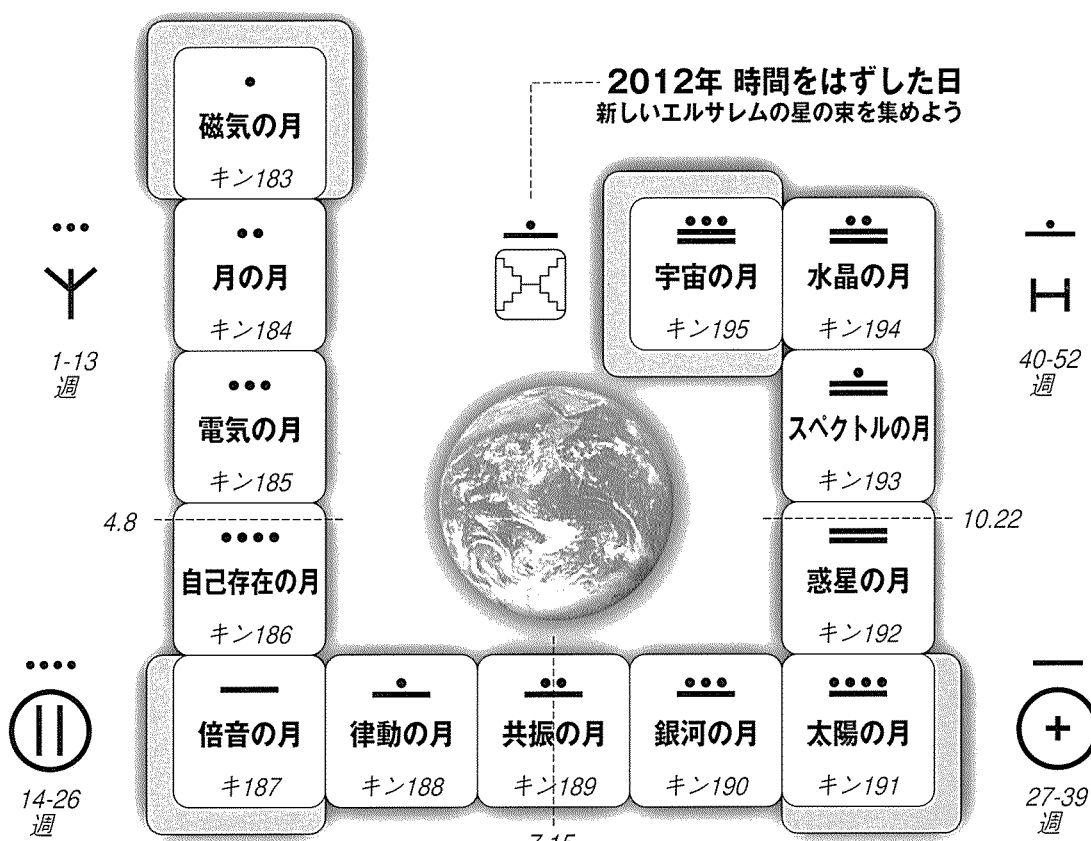

# 銘板15: テレクトノンの16年間のクロノグラフ 銀河の創世記・時間船地球2013

AD 2011

13の月 律動の魔法使い・年15, 冒険の年12  
=13キン/夜のウェイブスペル15 豊かさ