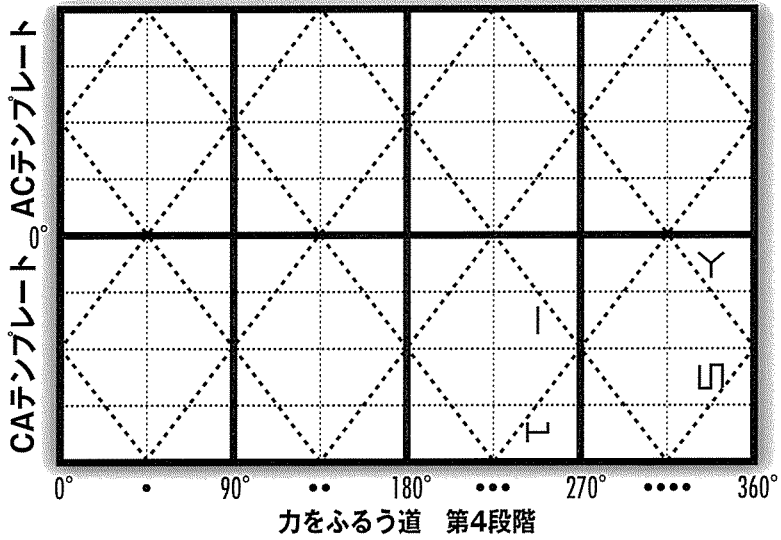

惑星マニトウを織りなす 創造の7日間と13の音

4つの星の水晶のテンプレート