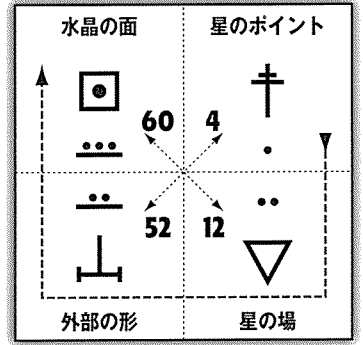

星の束の段階

外部の形 星の場

時間	心	空間	輝き
☰	☷	☱	☲
時間	創造的な送信	天	
☱	☷	☱	☲
空間	受容的なコード化	地	
☱	☷	☱	☲
エネルギー	種のわき起こり	雷	
☱	☷	☱	☲
呼吸	思考の浸透	風	
☱	☷	☱	☲
ハート	月水晶	水	
☱	☷	☱	☲
ヴィジョン	太陽水晶	光	
☱	☷	☱	☲
神殿	山の門	瞑想	
☱	☷	☱	☲
喜び	魔法使いの歌	海	

(×8) = 64のコドンのそれぞれは
創造の13の音を16年で通り抜ける
= 832コドン, 64ルーン, それぞれ13の音