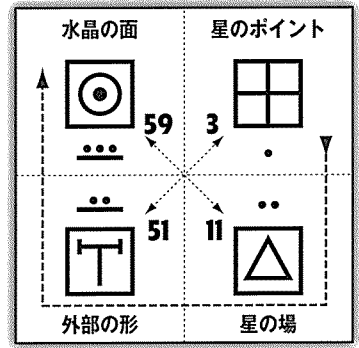

# 惑星マニトウを織りなす 創造の7日間と13の音

4つの星の水晶のテンプレート

行ないの道  
始源の連続の  
惑星マニトウを  
織りなす  
8つの星の束

力をふるう道  
宇宙の気づきの  
惑星マニトウを  
織りなす  
8つの星の束

創造の7日間 (×832週)

線を置き、二項を築き、三つ組を創り、第4 (の線)を確立し、  
第5を響かせ、第6を完成させ、立方体の中心のルーンを瞑想する

星の束の段階 ...