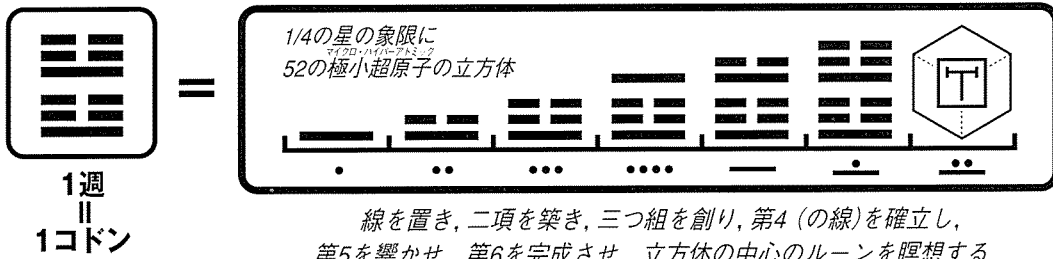

# 惑星マニトウを織りなす 創造の7日間と13の音

4つの星の水晶のテンプレート

行ないの道  
始源の連続の  
惑星マニトウを  
織りなす  
8つの星の束

力をふるう道  
宇宙の気づきの  
惑星マニトウを  
織りなす  
8つの星の束

創造の7日間 (×832週)

線を置き、二項を築き、三つ組を創り、第4 (の線)を確立し、  
第5を響かせ、第6を完成させ、立方体の中心のルーンを瞑想する

星の束の段階 ...