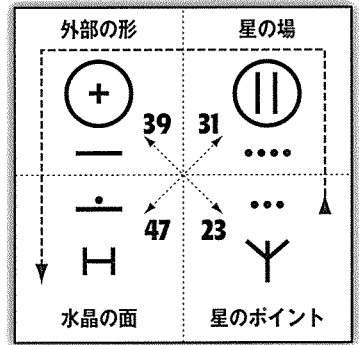

星の束の段階

時間 心 空間 輝き

☰	時間	創造的な送信	天
☷	空間	受容的なコード化	地
☳	エネルギー	種のわき起こり	雷
☴	呼吸	思考の浸透	風
☵	ハート	月水晶	水
☶	ヴィジョン	太陽水晶	光
☱	神殿	山の門	瞑想
☲	喜び	魔法使いの歌	海

(×8) = 64のコドンのそれぞれは
創造の13の音を16年で通り抜ける
= 832コドン, 64ルーン, それぞれ13の音