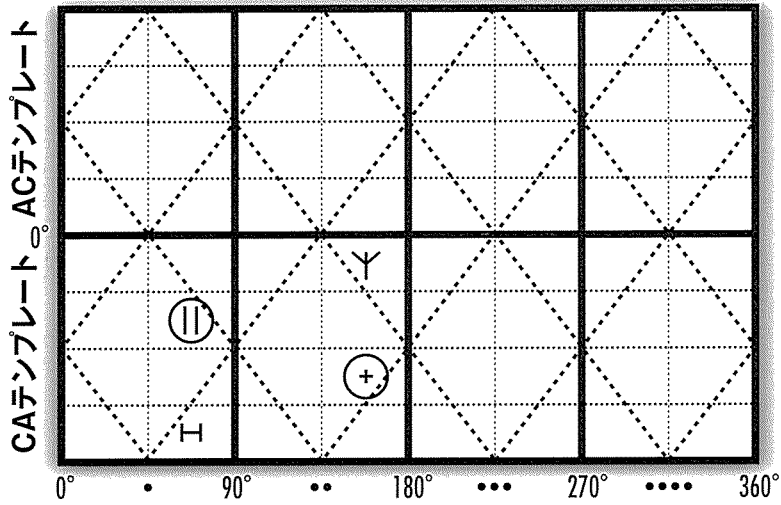

惑星マニトウを織りなす 創造の7日間と13の音

4つの星の水晶のテンプレート