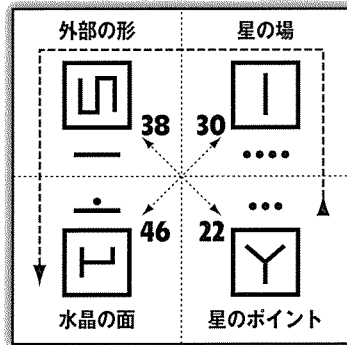

星の束の段階

時間 心 空間 輝き

☰	時間	創造的な送信	天
☷	空間	受容的なコード化	地
☳	エネルギー	種のわき起こり	雷
☴	呼吸	思考の浸透	風
☽	ハート	月水晶	水
☼	ヴィジョン	太陽水晶	光
☶	神殿	山の門	瞑想
☱	喜び	魔法使いの歌	海

(×8) = 64のコドンのそれぞれは
創造の13の音を16年で通り抜ける
= 832コドン, 64ルーン, それぞれ13の音