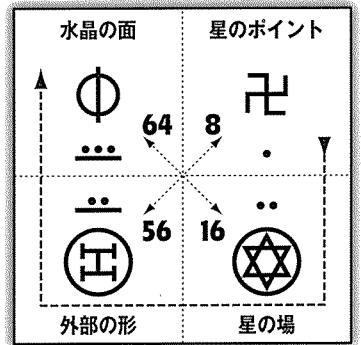

星の束の段階

時間 心 空間 輝き

☰	時間	創造的な送信	天
☷	空間	受容的なコード化	地
☳	エネルギー	種のわき起こり	雷
☴	呼吸	思考の浸透	風
☲	ハート	月水晶	水
☱	ヴィジョン	太陽水晶	光
☶	神殿	山の門	瞑想
☵	喜び	魔法使いの歌	海

(×8) = 64のコドンのそれぞれは
創造の13の音を16年で通り抜ける
= 832コドン, 64ルーン, それぞれ13の音