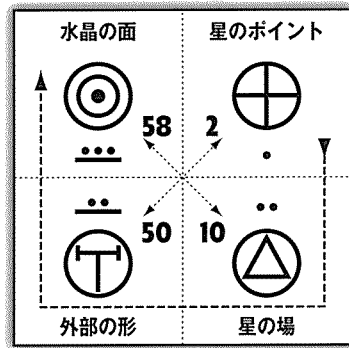

星の束の段階

☰	時間	創造的な送信	天
☷	空間	受容的なコード化	地
☳	エネルギー	種のわき起こり	雷
☴	呼吸	思考の浸透	風
☵	ハート	月水晶	水
☶	ヴィジョン	太陽水晶	光
☱	神殿	山の門	瞑想
☲	喜び	魔法使いの歌	海

(×8) = 64のコドンのそれぞれは
創造の13の音を16年で通り抜ける
= 832コドン, 64ルーン, それぞれ13の音