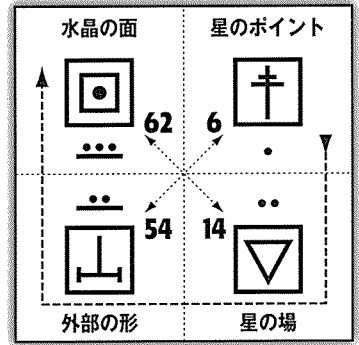

星の束の段階

時間 心 空間 輝き

☰	時間	創造的な送信	天
☷	空間	受容的なコード化	地
☳	エネルギー	種のわき起こり	雷
☴	呼吸	思考の浸透	風
☵	ハート	月水晶	水
☶	ヴィジョン	太陽水晶	光
☱	神殿	山の門	瞑想
☲	喜び	魔法使いの歌	海

(×8) = 64のコドンのそれぞれは
創造の13の音を16年で通り抜ける
= 832コドン, 64ルーン, それぞれ13の音