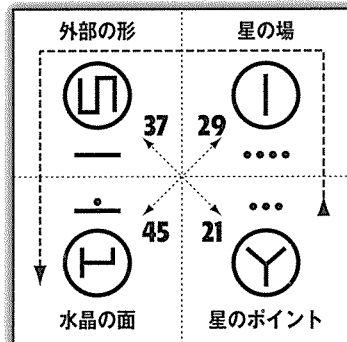

星の束の段階

時間	心	空間	輝き
時間	創造的な送信	天	
空間	受容的なコード化	地	
エネルギー	種のわき起こり	雷	
呼吸	思考の浸透	風	
ハート	月水晶	水	
ヴィジョン	太陽水晶	光	
神殿	山の門	瞑想	
喜び	魔法使いの歌	海	

(×8) = 64のコドンのそれぞれは
創造の13の音を16年で通り抜ける
= 832コドン, 64ルーン, それぞれ13の音