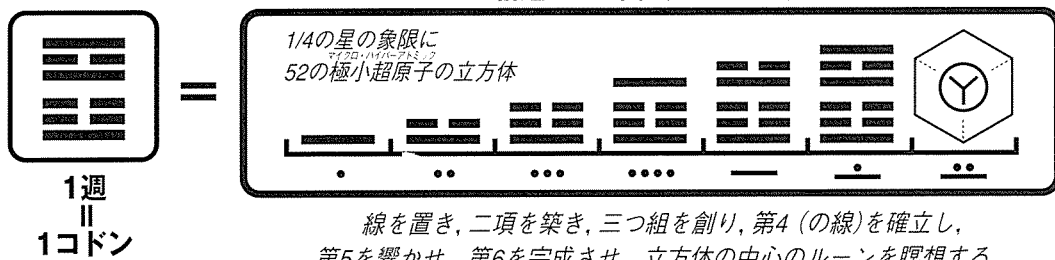

創造の7日間 (×832週)