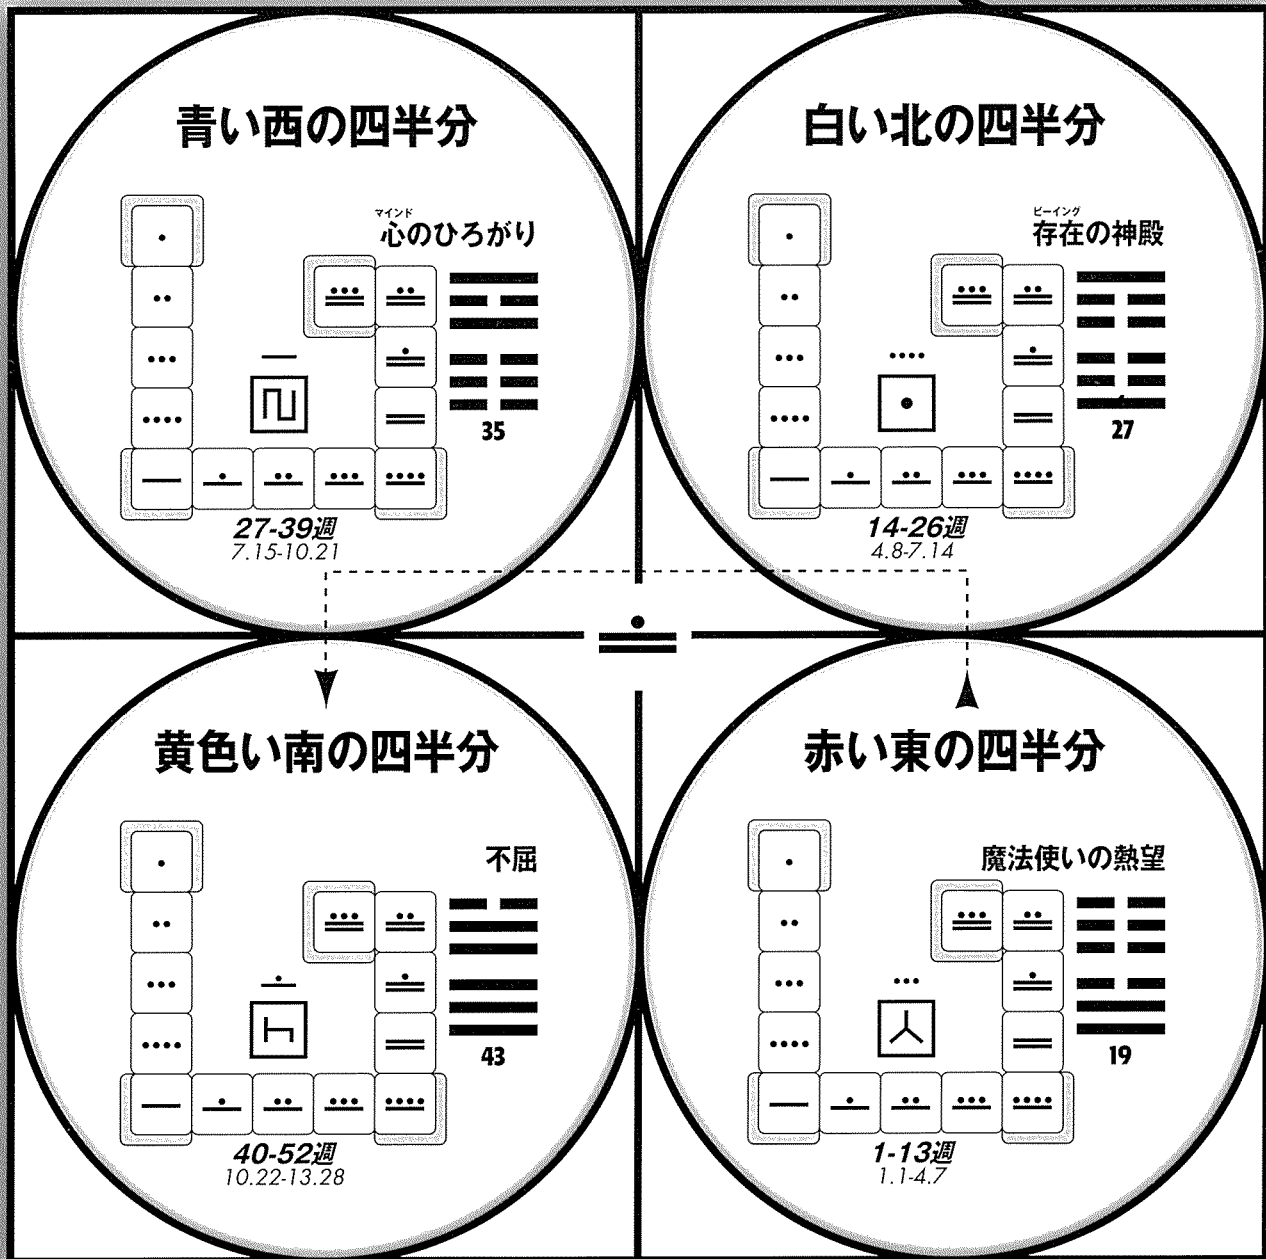

猿 魔術 立方体11, 17日

物はこれを生かす人に集まる