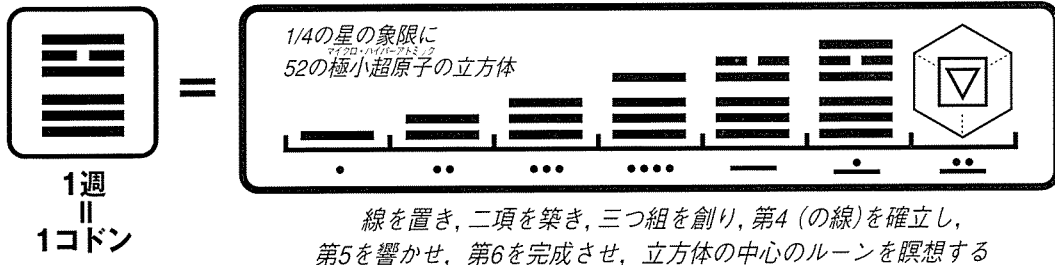

創造の7日間 (×832週)