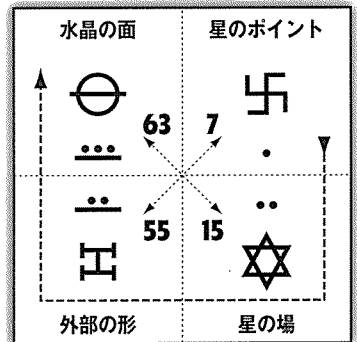

星の束の段階

時間 心 空間 輝き

☰	時間	創造的な送信	天
☷	空間	受容的なコード化	地
☳	エネルギー	種のわき起こり	雷
☴	呼吸	思考の浸透	風
☵	ハート	月水晶	水
☶	ヴィジョン	太陽水晶	光
☱	神殿	山の門	瞑想
☲	喜び	魔法使いの歌	海

(×8) = 64のコドンのそれぞれは
創造の13の音を16年で通り抜ける
= 832コドン, 64ルーン, それぞれ13の音