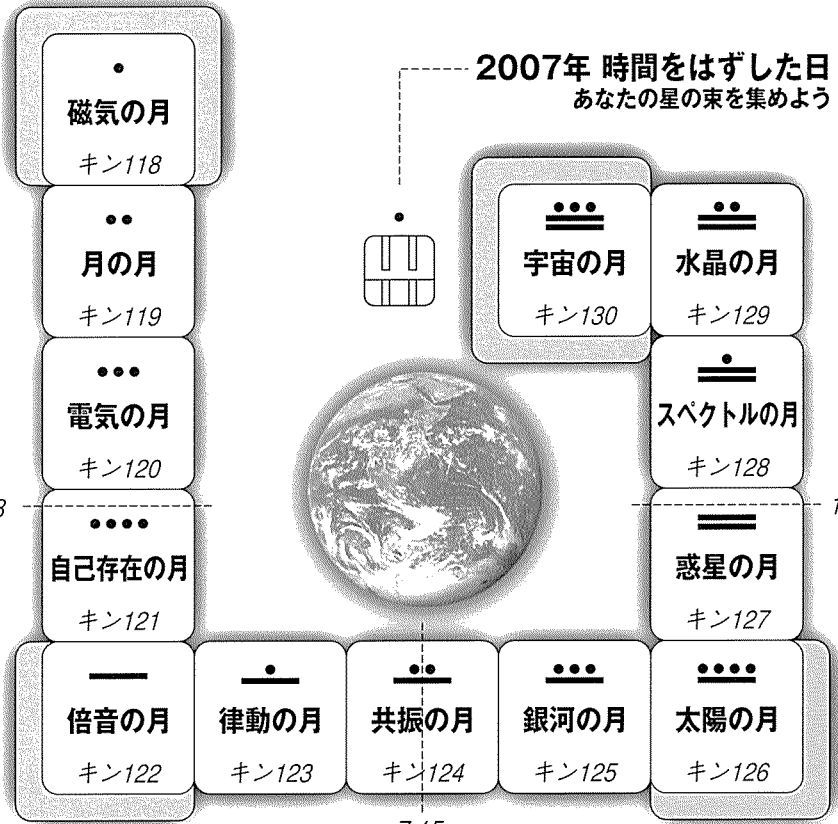

銘板10: テレクトノンの16年間のクロノグラフ 銀河の創世記・時間船地球2013

法則の立方体を探検する

- **立方体10, 犬-愛:**
  無意識の意志の平面, 本能的な外部化する知性。
- **年10, 磁気の間:** 第二の創造の第7年, オシュラフン・ティクの冒険のウェイブスベルの音7, 魅惑的な庭園, 7つの星の歴史が完了する。
- **第3の時間の主の領域:**
  第2の「9」の力の守護者, 18, 勝利は石の神秘を鎮める。
- **竜の創世記, 青い西の城:**
  魔術の宮廷, 鏡のウェイブスベル10, “果てしなさの瞑想”, -12,287~-10,987年, 竜の創世記が完了する。
- **冒険の惑星, S-P 海王星:**
  あなたの宇宙の気づきをあなたの宇宙の記憶とひとつにしよう!
- **第2四半分, 西の星の象限:**
  本能的な無意識の中の愛の宇宙的な浄化, 星の束10, 40のウル・ルーン, 40のコードのひと連なりが完了する。
- **第2段階, 力をふるう道:**
  力をふるう道が満ちる。

AD 2006

13の間 磁気の間・年10, 冒険の年7
=13キン/鏡のウェイブスベル10 果てしなさ