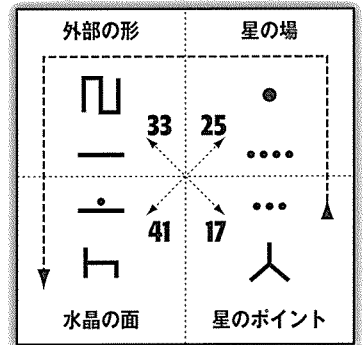

星の束の段階

時間	創造的な送信	天
空間	受容的なコード化	地
エネルギー	種のわき起こり	雷
呼吸	思考の浸透	風
ハート	月水晶	水
ヴィジョン	太陽水晶	光
神殿	山の門	瞑想
喜び	魔法使いの歌	海

(×8) = 64のコドンのそれぞれは
創造の13の音を16年で通り抜ける
= 832コドン, 64ルーン, それぞれ13の音