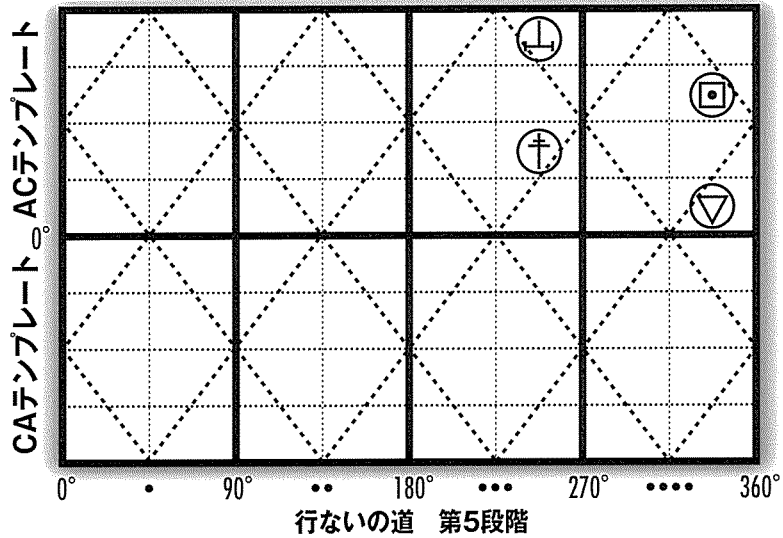

惑星マニトウを織りなす 創造の7日間と13の音

4つの星の水晶のテンプレート