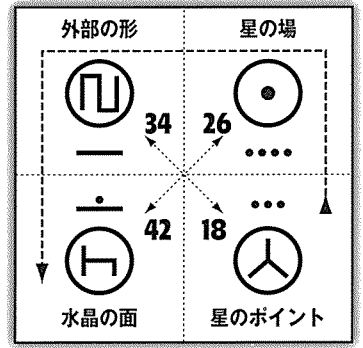

星の束の段階

☰	時間	創造的な送信	天
☷	空間	受容的なコード化	地
☳	エネルギー	種のわき起こり	雷
☴	呼吸	思考の浸透	風
☵	ハート	月水晶	水
☶	ヴィジョン	太陽水晶	光
☱	神殿	山の門	瞑想
☲	喜び	魔法使いの歌	海

(×8) = 64のコドンのそれぞれは
創造の13の音を16年で通り抜ける
= 832コドン, 64ルーン, それぞれ13の音