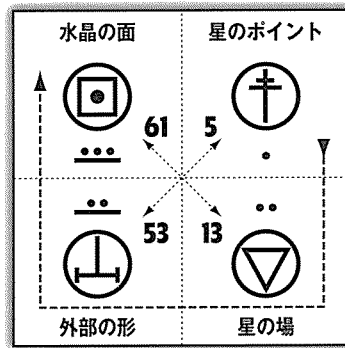

星の束の段階

時間 心 空間 輝き

☰	時間	創造的な送信	天
☷	空間	受容的なコード化	地
☳	エネルギー	種のわき起こり	雷
☴	呼吸	思考の浸透	風
☲	ハート	月水晶	水
☱	ヴィジョン	太陽水晶	光
☶	神殿	山の門	瞑想
☵	喜び	魔法使いの歌	海

(×8) = 64のコードのそれぞれは
創造の13の音を16年で通り抜ける
= 832コード, 64ルーン, それぞれ13の音