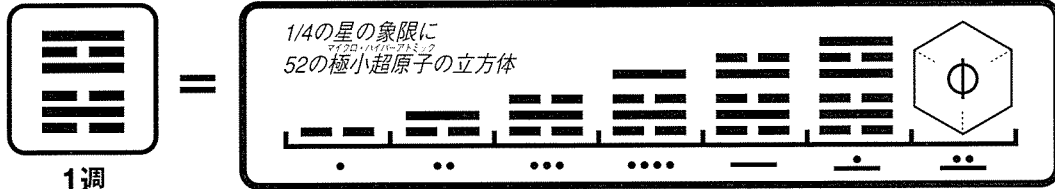

# 惑星マントウを織りなす 創造の7日間と13の音

4つの星の水晶のテンプレート

行ないの道  
始源の連続の  
惑星マントウを  
織りなす  
8つの星の束

力をふるう道  
宇宙の気づきの  
惑星マントウを  
織りなす  
8つの星の束

創造の7日間 (×832週)

1週  
= 13  
1コドン

線を置き、二項を築き、三つ組を創り、第4 (の線)を確立し、  
第5を響かせ、第6を完成させ、立方体の中心のルーンを瞑想する