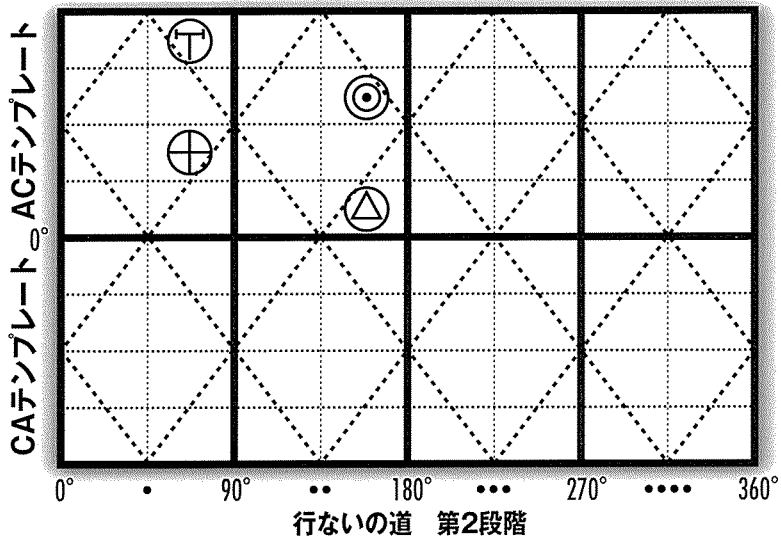

惑星マニトウを織りなす 創造の7日間と13の音

4つの星の水晶のテンプレート