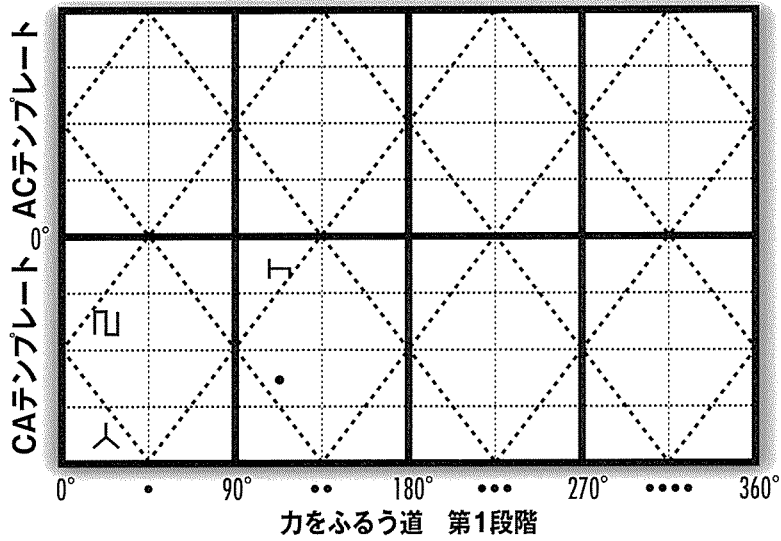

惑星マニトウを織りなす 創造の7日間と13の音

4つの星の水晶のテンプレート