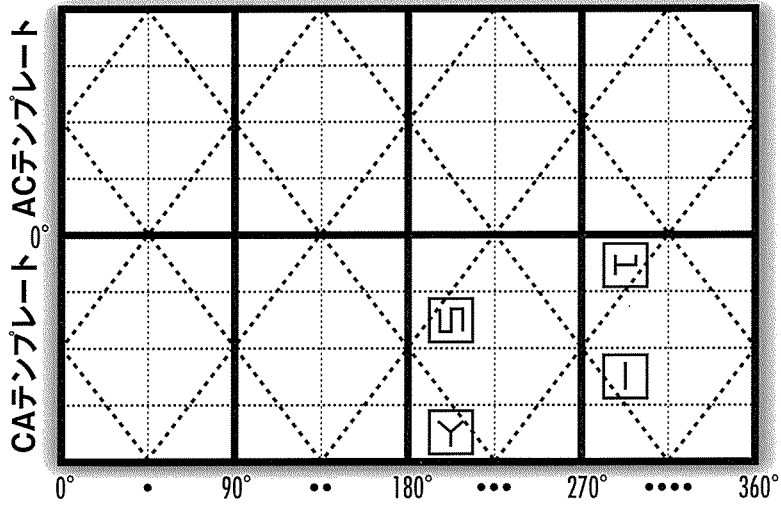

惑星マニトウを織りなす 創造の7日間と13の音

4つの星の水晶のテンプレート