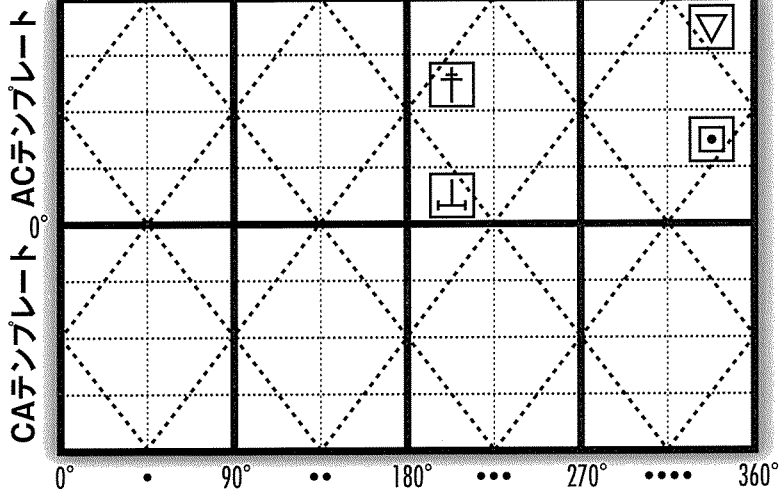

惑星マニトウを織りなす 創造の7日間と13の音

4つの星の水晶のテンプレート