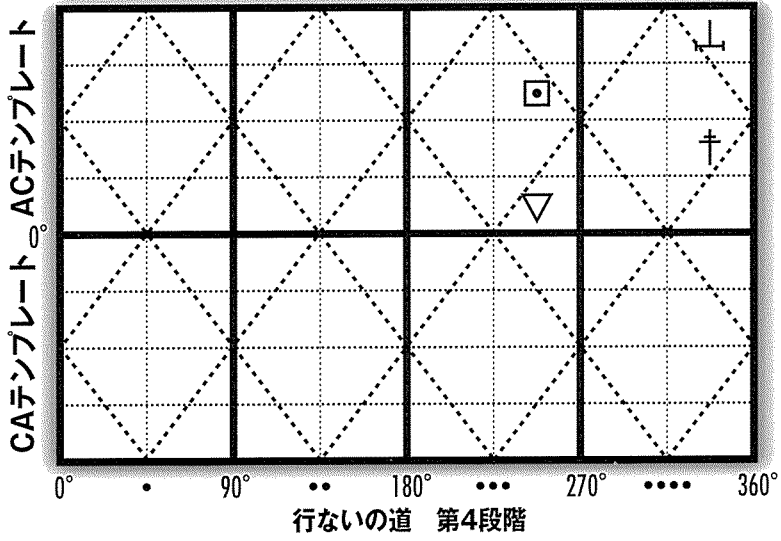

惑星マニトウを織りなす 創造の7日間と13の音

4つの星の水晶のテンプレート

行ないの道
始源の連続の
惑星マニトウを
織りなす
8つの星の束

力をふるう道
宇宙の気づきの
惑星マニトウを
織りなす
8つの星の束