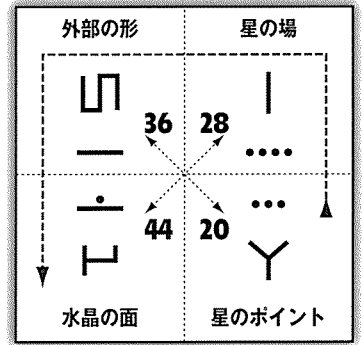

星の束の段階

☰	時間	創造的な送信	天
☷	空間	受容的なコード化	地
☳	エネルギー	種のわき起こり	雷
☴	呼吸	思考の浸透	風
☱	ハート	月水晶	水
☲	ヴィジョン	太陽水晶	光
☶	神殿	山の門	瞑想
☵	喜び	魔法使いの歌	海

(×8) = 64のコドンのそれぞれは
創造の13の音を16年で通り抜ける
= 832コドン, 64ルーン, それぞれ13の音