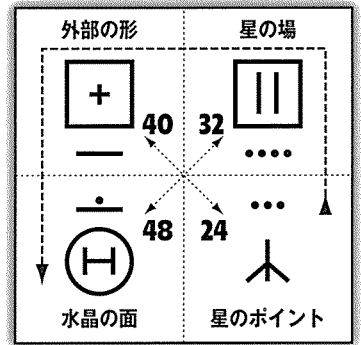

星の束の段階

時間	創造的な送信	天
空間	受容的なコード化	地
エネルギー	種のわき起こり	雷
呼吸	思考の浸透	風
ハート	月水晶	水
ヴィジョン	太陽水晶	光
神殿	山の門	瞑想
喜び	魔法使いの歌	海

(×8) = 64のコドンのそれぞれは
創造の13の音を16年で通り抜ける
= 832コドン, 64ルーン, それぞれ13の音