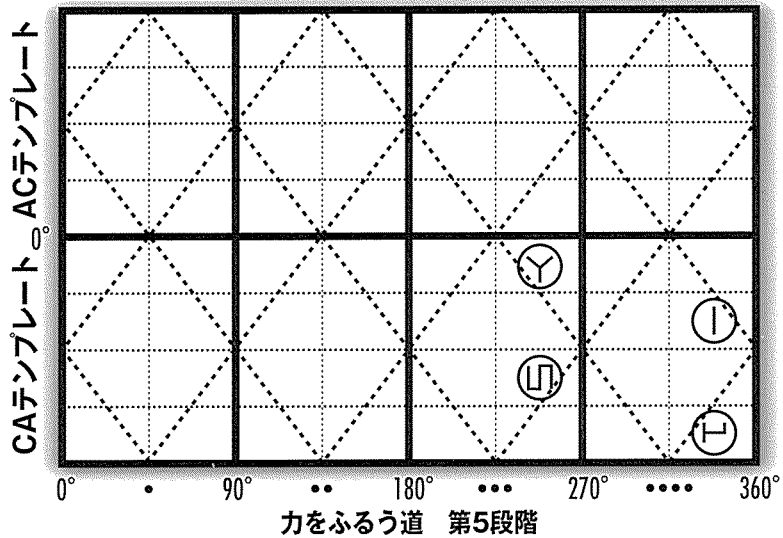

惑星マニトウを織りなす 創造の7日間と13の音

4つの星の水晶のテンプレート