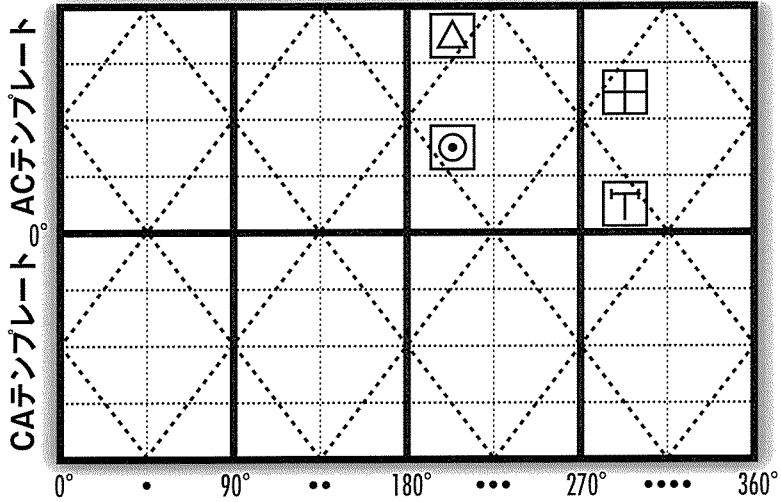

惑星マニトウを織りなす 創造の7日間と13の音

4つの星の水晶のテンプレート