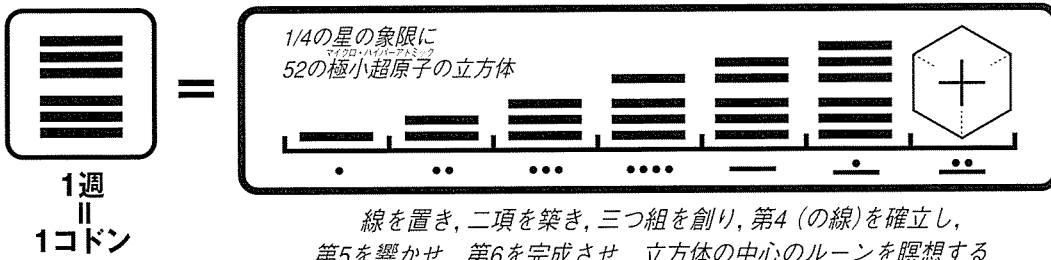

# 惑星マニトウを織りなす 創造の7日間と13の音

4つの星の水晶のテンプレート

行ないの道 第1段階

行ないの道  
始源の連続の  
惑星マニトウを  
織りなす  
8つの星の束

力をふるう道  
宇宙の気づきの  
惑星マニトウを  
織りなす  
8つの星の束

創造の7日間 (×832週)

1週  
= 1コドン

線を置き、二項を築き、三つ組を創り、第4 (の線)を確立し、  
第5を響かせ、第6を完成させ、立方体の中心のルーンを瞑想する