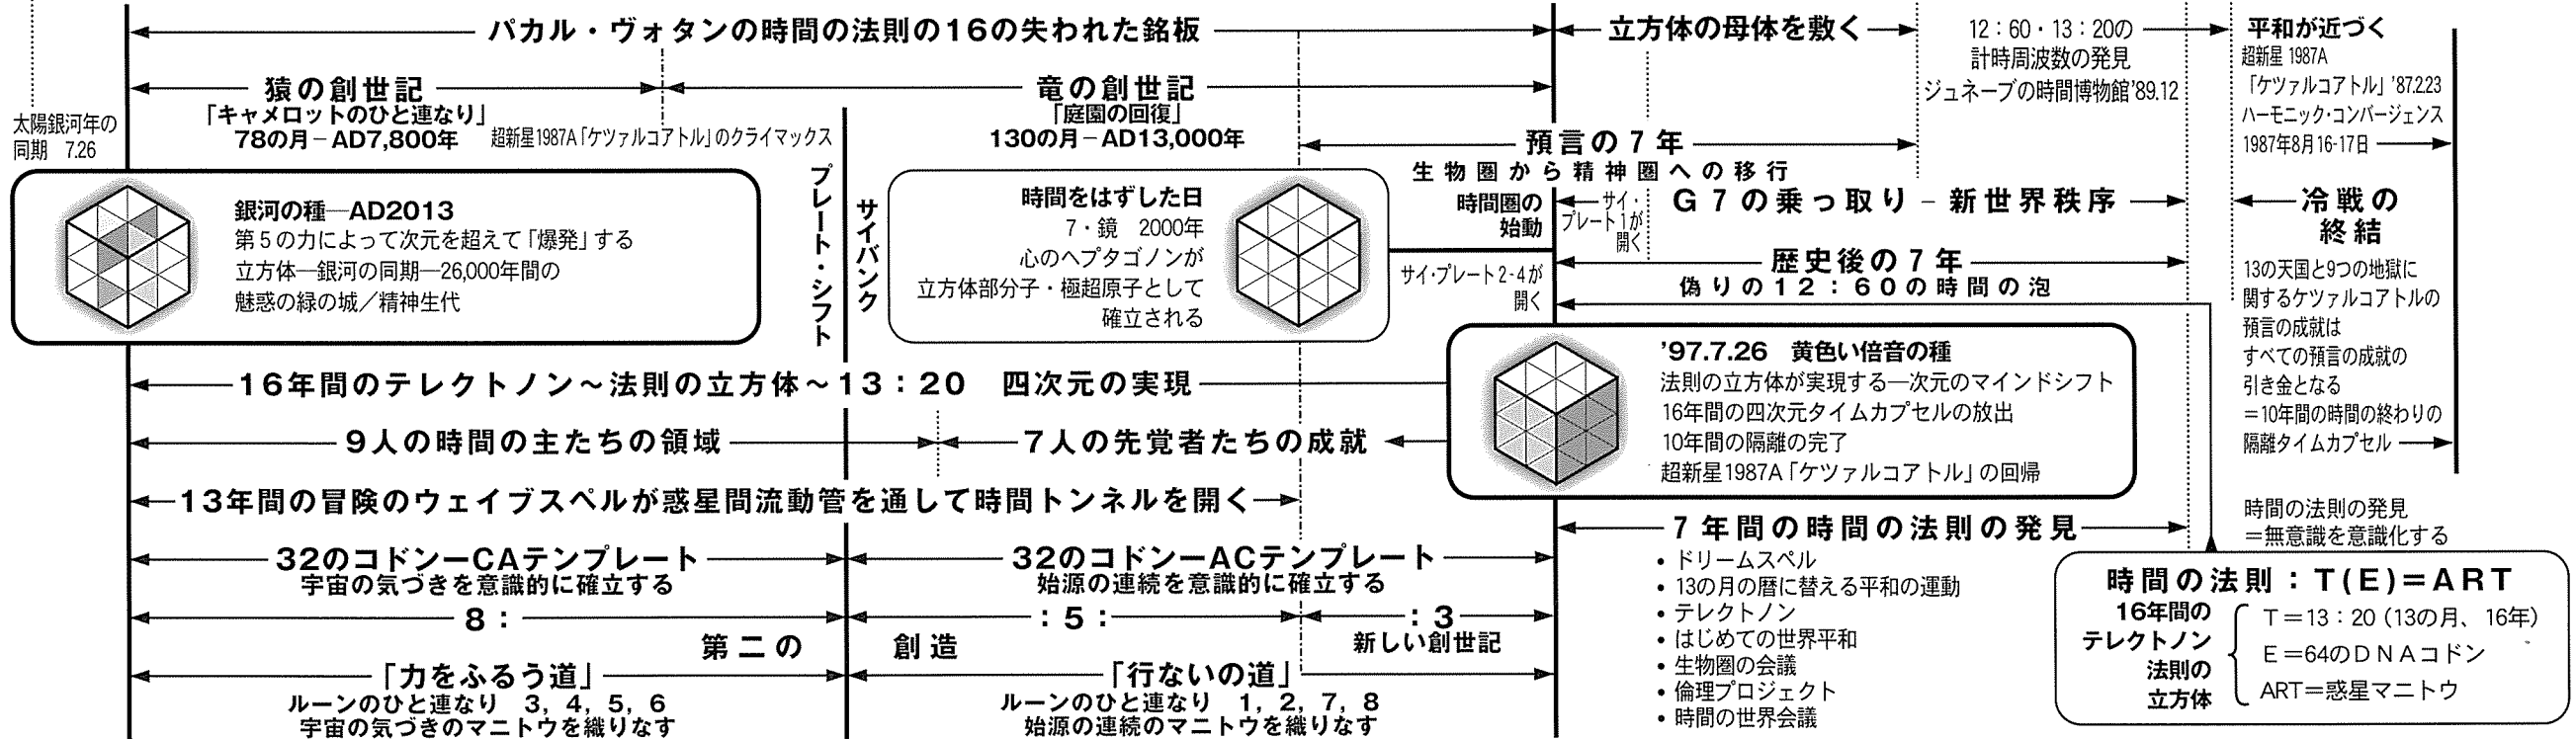

16の星のポイント
あなたは見つけることができるか？

16の星の場
あなたは名づけることができるか？

16の外部の形の力
あなたは定義できるか？

16の水晶の面
あなたは包含することができるか？

ひとつの神秘の祭壇
神秘の石の中に

テレクトノン

6人の先覚者たちが耳を澄まし
7番目の者が声を発する
その者の名は遥かに遠く、星の生まれで
どんな神でもなく、ただひとつの神に結びつけられている
その神の名は、誰も知ることができない

4つの星の象限が地図を定義する
4つの星の水晶がひとりの先覚者をつくる
4つの9の力が時間を定義する

水晶の預言は
あなたのものになる
これら偉大な力により
石の神秘を解き明かせ

預言の時間：26年間のハーモニック・コンバージェンス

パカル・ヴォタンの「石の謎」16年間のテレクトノン：時間船地球2013を舵取りする

法則の立方体を確立する—16年間のドリームスペル創世記をあがなう—タイムカプセルのアルクトゥルス統制、AD1997-2013

惑星マニトウの
64のウル・ルーン
時間の門
法則の立方体のひと連なり

諸惑星が竜と猿の創世記の
ウェイスペル(W.S.)の
ひと連なりに割り当てられる

以下も表している：
・ AC-CA テンプレート

4つの星の象限=
・ 4つの城,
3つの平面+源泉,
4つの種一嵐の年の束

S.P.: 太陽の預言
G.K.: 銀河のカルマ

第4の南の星の象限
力をふるう道が完了する
8つの星の束が集められる

第1の東の星の象限
行ないの道の創世記