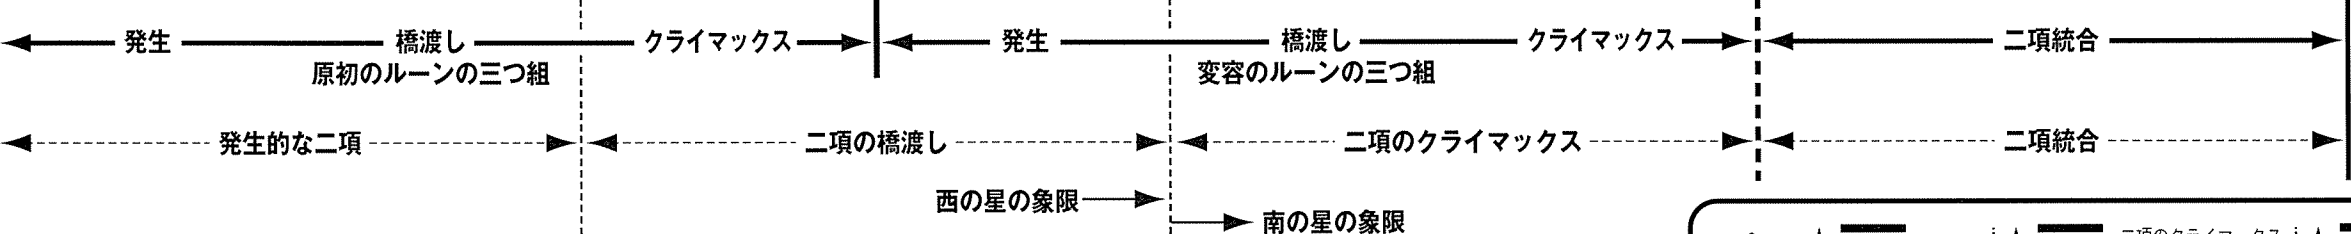

17 人 わき起こる喜び 喜び (15) 18 エネルギー	18 マインド 従順な心 神殿 (51) 17 呼吸	19 魔法使いの熱望 空間 (36) 33 喜び	20 Y 魔法使いの熟慮 呼吸 (6) 34 空間	21 わき起こるヴィジョン ヴィジョン (13) 48 エネルギー	22 Y ヴィジョンの神殿 神殿 (21) 47 ヴィジョン	23 マインド Y 心の解放 神殿 (2) 43 空間	24 人 光り輝く回帰 空間 (3) 44 エネルギー
25 共時性 時間 (17) 46 エネルギー	26 時間の神殿 神殿 (54) 45 時間	27 ビーイング 存在の神殿 神殿 (5) 28 エネルギー	28 破裂する時間 喜び (61) 27 呼吸	29 ① ハートの月水晶 ハート (27) 30 ハート	30 ① ヴィジョンの太陽水晶 ヴィジョン (29) 29 ヴィジョン	31 ② 心ひかれるもの 喜び (38) 41 神殿	32 ② 心の永続 エネルギー (57) 42 呼吸
33 献身 時間 (30) 19 神殿	34 ③ 祈り エネルギー (60) 20 時間	35 マインド ③ 心のひろがり ヴィジョン (10) 5 空間	36 ④ 内なる輝き 空間 (19) 6 ヴィジョン	37 ④ 家庭の力 呼吸 (25) 40 ヴィジョン	38 ④ 識別力 ヴィジョン (46) 39 喜び	39 ⑤ ハートの修煉 ハート (20) 38 神殿	40 ⑤ ハートの解放 エネルギー (41) 37 ハート
41 喜びの神殿 神殿 (38) 31 喜び	42 ⑥ レディオソニックの道 呼吸 (9) 32 エネルギー	43 ⑥ 不屈 喜び (64) 23 時間	44 ⑦ 時間の浸透 時間 (63) 24 呼吸	45 フレッシュ ⑦ 存在の海 喜び (12) 26 空間	46 ⑦ 光り輝く空虚 空間 (49) 25 呼吸	47 ⑧ 源泉への呼びかけ 喜び (45) 22 ハート	48 ⑧ 源泉への到達 ハート (53) 21 呼吸

力をふるう道

超越的な
第4の道

抑えきれない
第5の道

動的な構築の道

2005 2006 2007 2008 2009 TEL 2010 EK 2011 TON 2012 ON

猿の創世記
AD 2007

CAテンプレート 宇宙の気づきの惑星マニトウ