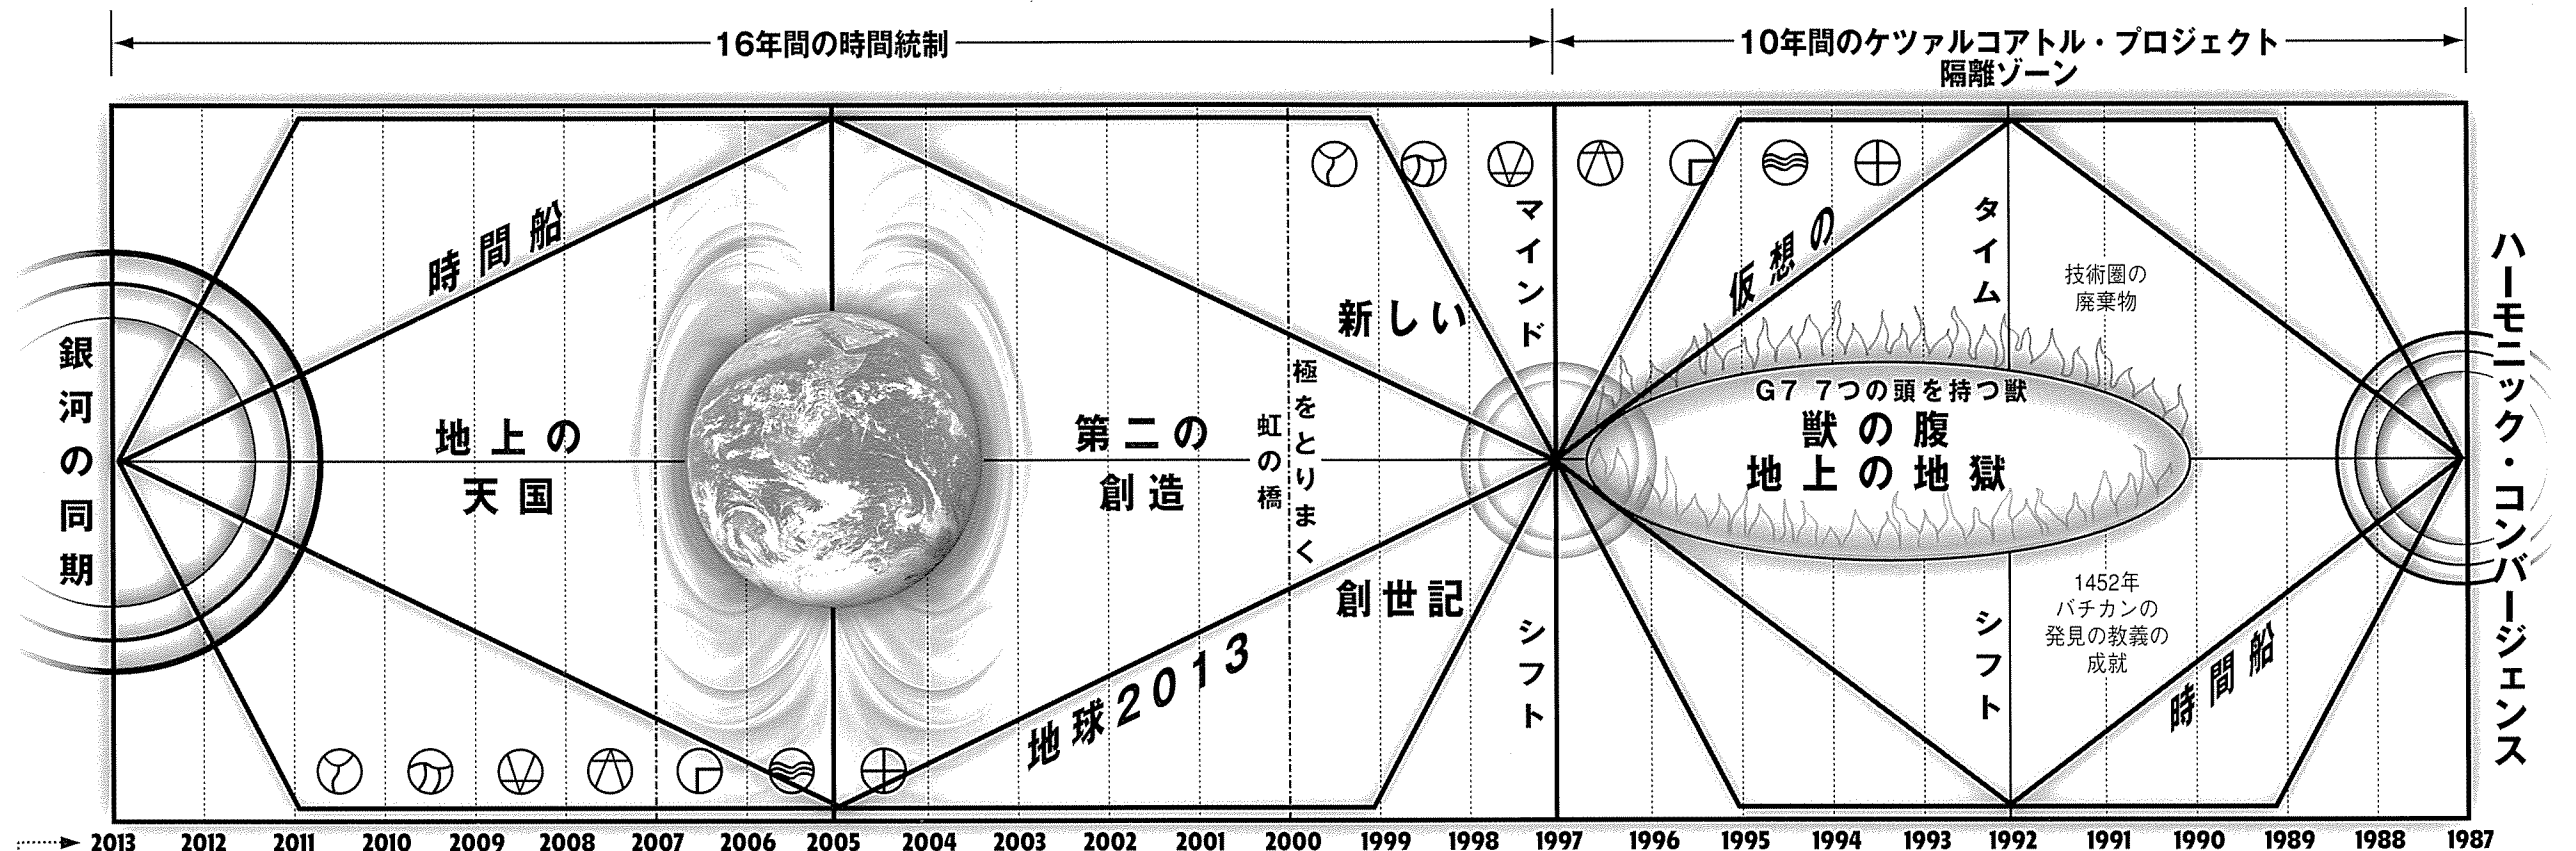

パカル・ヴォタンの石の謎：16年間のテレクトノン

預言を語る石

時間の門を通り抜ける—法則の立方体に入る

PACAL
VOTAN'S

パカル・ヴォタンの 石の謎

RIDDLE OF
THE STONE

ひとつの
中心点が
一本の宇宙の木を成長させる

ひとつの宇宙の地球が
ひとつの古代の声を奏でる

16の星のポイント
あなたは見つけることができるか？

16の星の場
あなたは名づけることができるか？

16の外部の形の力
あなたは定義できるか？

16の水晶の面
あなたは包含することができるか？

ひとつの神秘の祭壇
神秘の石の中に

テレクトノン

6人の先覚者たちが耳を澄まし
7番目の者が声を発する
その者の名は遥かに遠く、星の生まれで
どんな神でもなく、ただひとつの神に結びつけられている
その神の名は、誰も知ることができない

4つの星の象限が地図を定義する
4つの星の水晶がひとりの先覚者をつくる
4つの9の力が時間を定義する

水晶の預言は
あなたのものになる
これら偉大な力により
石の神秘を解き明かせ

預言の時間：26年間のハーモニック・コンバージェンス

パカル・ヴォタンの「石の謎」16年間のテレクトノン：時間船地球2013を舵取りする

法則の立方体を確立する—16年間のドリームスペル創世記をあがなう—タイムカプセルのアルクトゥルス統制、AD1997-2013