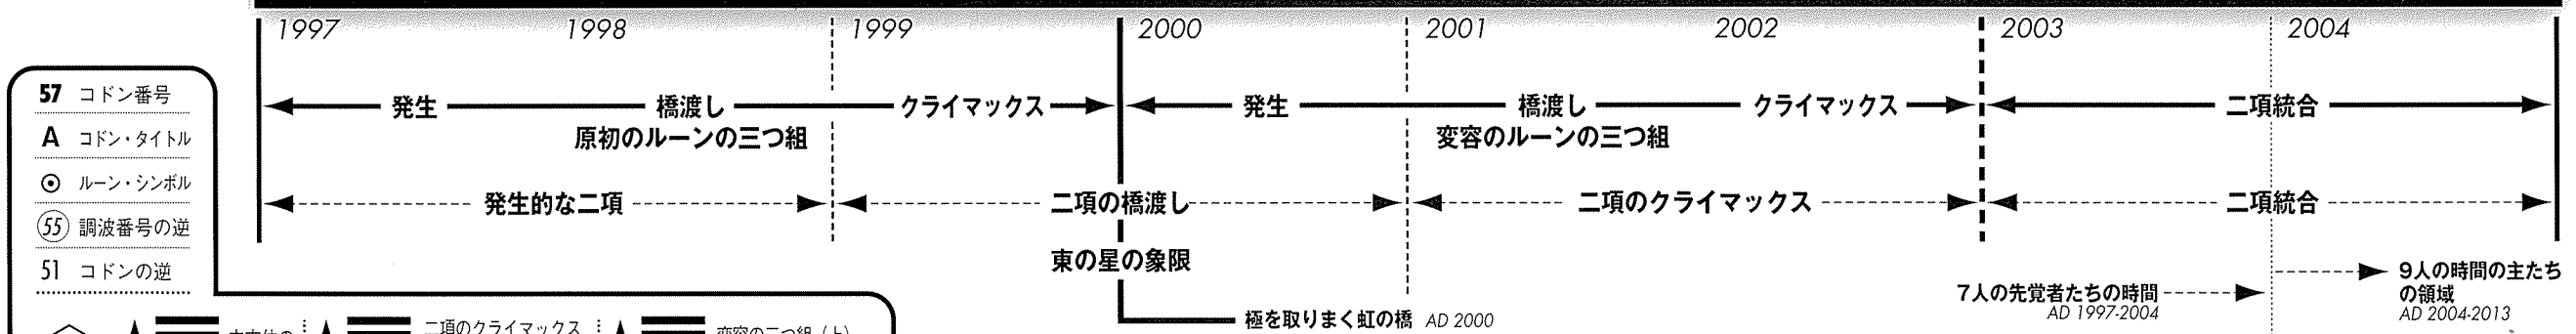

木の道	時間 時間 時間 1 創生 時間 時間 (65)	空間 空間 空間 2 根源母体 空間 空間 (1)	輝き 空間 輝き 3 再出発 ハート エネルギー (7)	心 空間 心 4 再び聴く 神殿 ハート (35)	輝き 輝き 時間 5 共になる人々 ハート 時間 (56)	時間 心 心 6 離れる人々 時間 ハート (47)	空間 空間 心 7 人々の力 空間 ハート (32)	輝き 空間 空間 8 人々の統一 ハート 空間 (4)
	時間 輝き 時間 9 修練 呼吸 時間 (58)	時間 心 時間 10 実践 時間 喜び (50)	空間 輝き 時間 11 発動 空間 時間 (52)	時間 心 空間 12 安定化 時間 空間 (14)	時間 時間 輝き 13 組織された人々 時間 ヴィジョン (34)	心 時間 時間 14 人々の知恵 ヴィジョン 時間 (62)	空間 輝き 空間 15 人々の道 空間 神殿 (16)	空間 心 空間 16 人々の凱旋 エネルギー 空間 (8)
	輝き 時間 輝き 49 時間の革命 喜び ヴィジョン (31)	心 時間 心 50 時間の変容 ヴィジョン 呼吸 (59)	空間 心 輝き 51 雷/わき起こる存在 エネルギー エネルギー (11)	心 輝き 空間 52 瞑想/神殿 神殿 神殿 (18)	時間 輝き 空間 53 進化 呼吸 神殿 (22)	空間 心 時間 54 超越 エネルギー 喜び (44)	空間 時間 輝き 55 知恵がわき起こる エネルギー ヴィジョン (27)	心 時間 空間 56 航行 ヴィジョン 神殿 (26)
	時間 輝き 心 57 呼吸の心 呼吸 呼吸 (55)	輝き 心 時間 58 喜びの輝き 喜び 喜び (48)	時間 空間 心 59 溶解 呼吸 ハート (39)	輝き 空間 時間 60 測定 ハート 喜び (40)	時間 空間 時間 61 内なる空間 呼吸 喜び (42)	空間 時間 空間 62 内なる時間 エネルギー 神殿 (24)	輝き 輝き 輝き 63 達成 ハート ヴィジョン (23)	心 心 心 64 準備 ヴィジョン ハート (43)

- 57 コドン番号
- A コドン・タイトル
- ルーン・シンボル
- (55) 調波番号の逆
- 51 コドンの逆